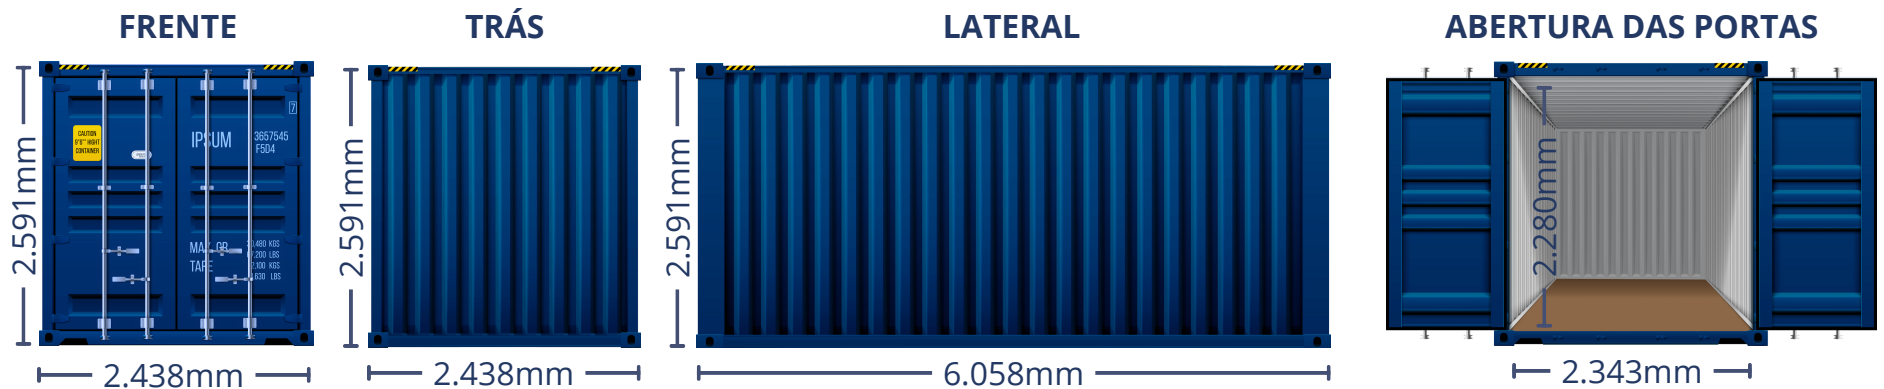

20FT DRY

DIMENSÕES (SISTEMA MÉTRICO)

DIMENSÕES EXTERNAS

Comprimento	6.058 mm
Largura	2.438 mm
Altura	2.591 mm

DIMENSÕES INTERNAS

Comprimento	5.898 mm
Largura	2.352 mm
Altura	2.393 mm

ABERTURA DAS PORTAS

Largura	2.343 mm
Altura	2.280 mm

CAPACIDADE E PESOS

Capacidade Intererna	33 m ³
Carga Útil	28.450 kg
Tara	2.030 kg

NOTA: As dimensões e aberturas das portas de todos os containers correspondem às normas ISO. No entanto, devido às tolerâncias de produção de cada fabricante, é possível haver uma diferença na medição.