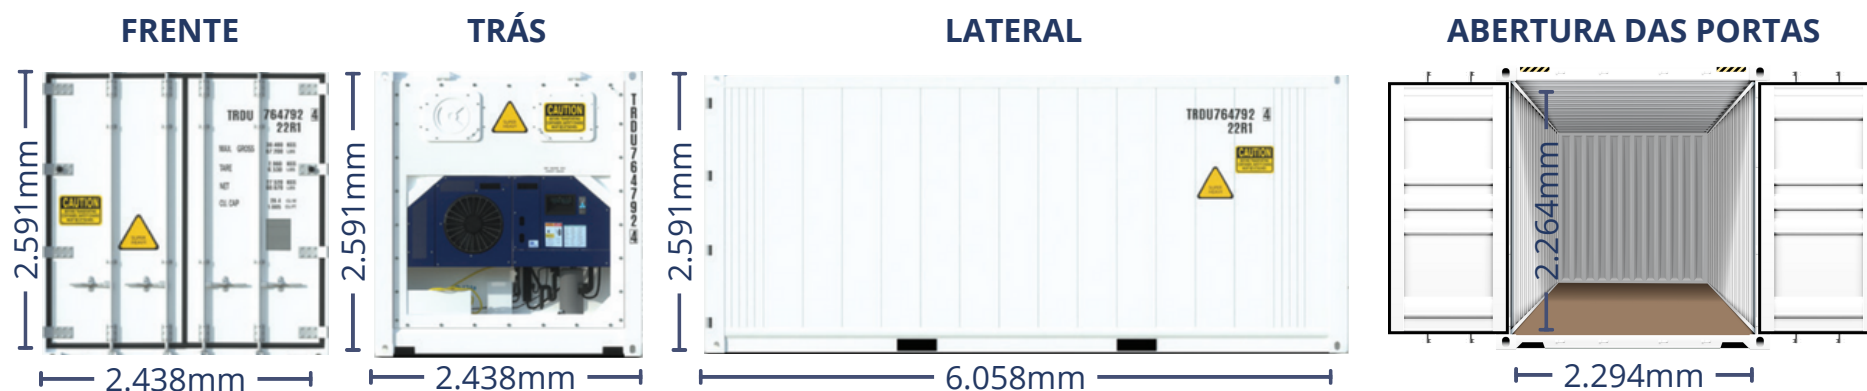

20RF

DIMENSÕES (SISTEMA MÉTRICO)

DIMENSÕES EXTERNAS

Comprimento	6.058 mm
Largura	24.38 mm
Altura	2.591 mm

DIMENSÕES INTERNAS

Comprimento	5.454 mm
Largura	2.290 mm
Altura	2.276 mm

ABERTURA DAS PORTAS

Largura	2.294 mm
Altura	2.264 mm

CAPACIDADE E PESOS

Capacidade Intererna	28.4 m ³
Carga Útil	27.650 kg
Tara	2.830 kg

NOTA: As dimensões e aberturas das portas de todos os containers correspondem às normas ISO. No entanto, devido às tolerâncias de produção de cada fabricante, é possível haver uma diferença na medição.